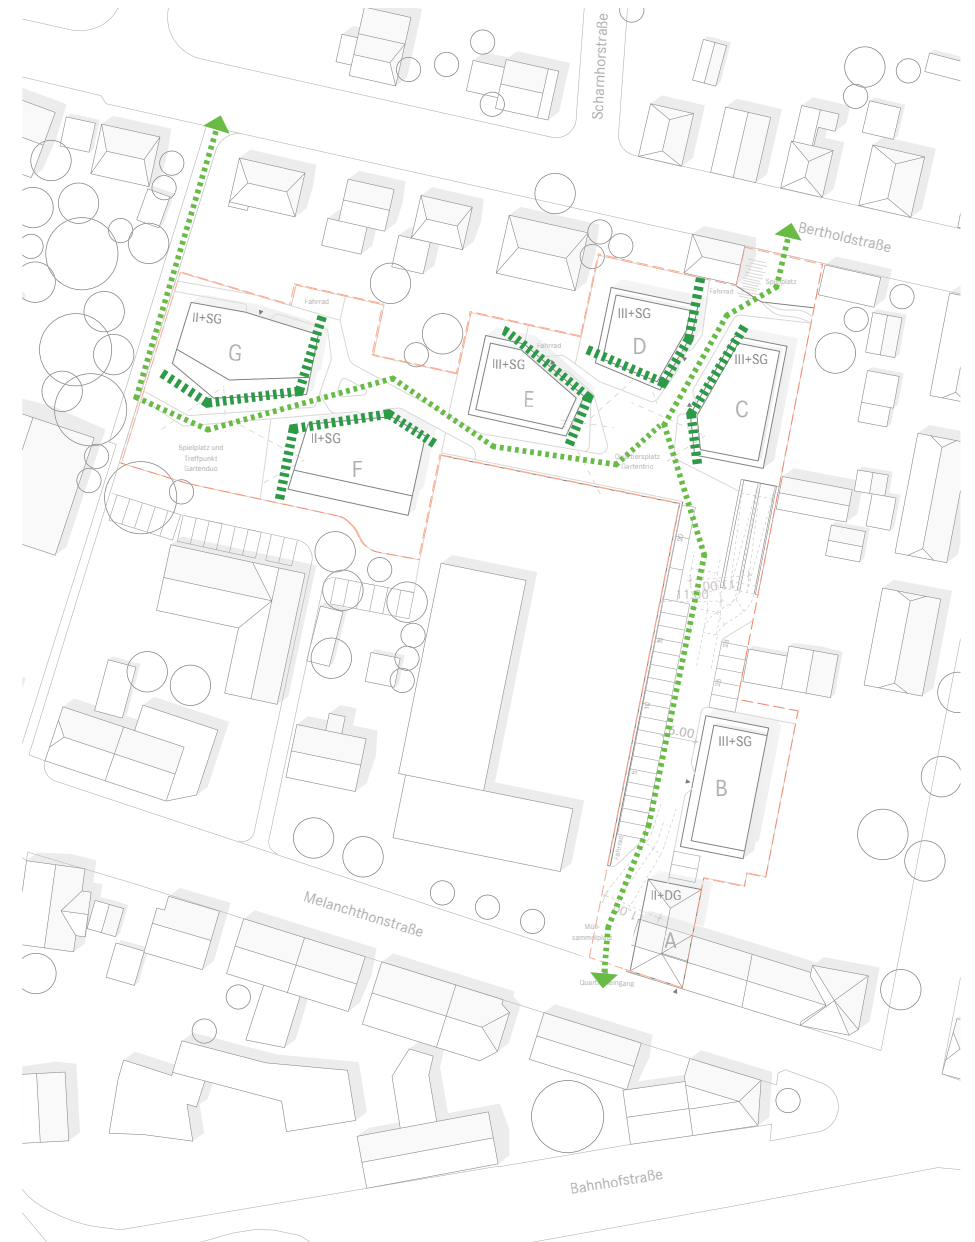

Städtebauliches Konzept

Lageplan 1:1.000

Betonpflaster

Pflaster beige

Rasenpflaster

Staudenbeete

Bodendecker

Rasen

Städtebauliches Konzept

Integration in die bestehende Stadtstruktur / Bildung eines heterogenen Wohnquartiers

Verkehr und Wege

Perspektivische Darstellung

Qualität durch Begrünung

Perspektivische Darstellung

Städtebauliches Konzept

Konzeptschnitt Nord-Süd | 1:500