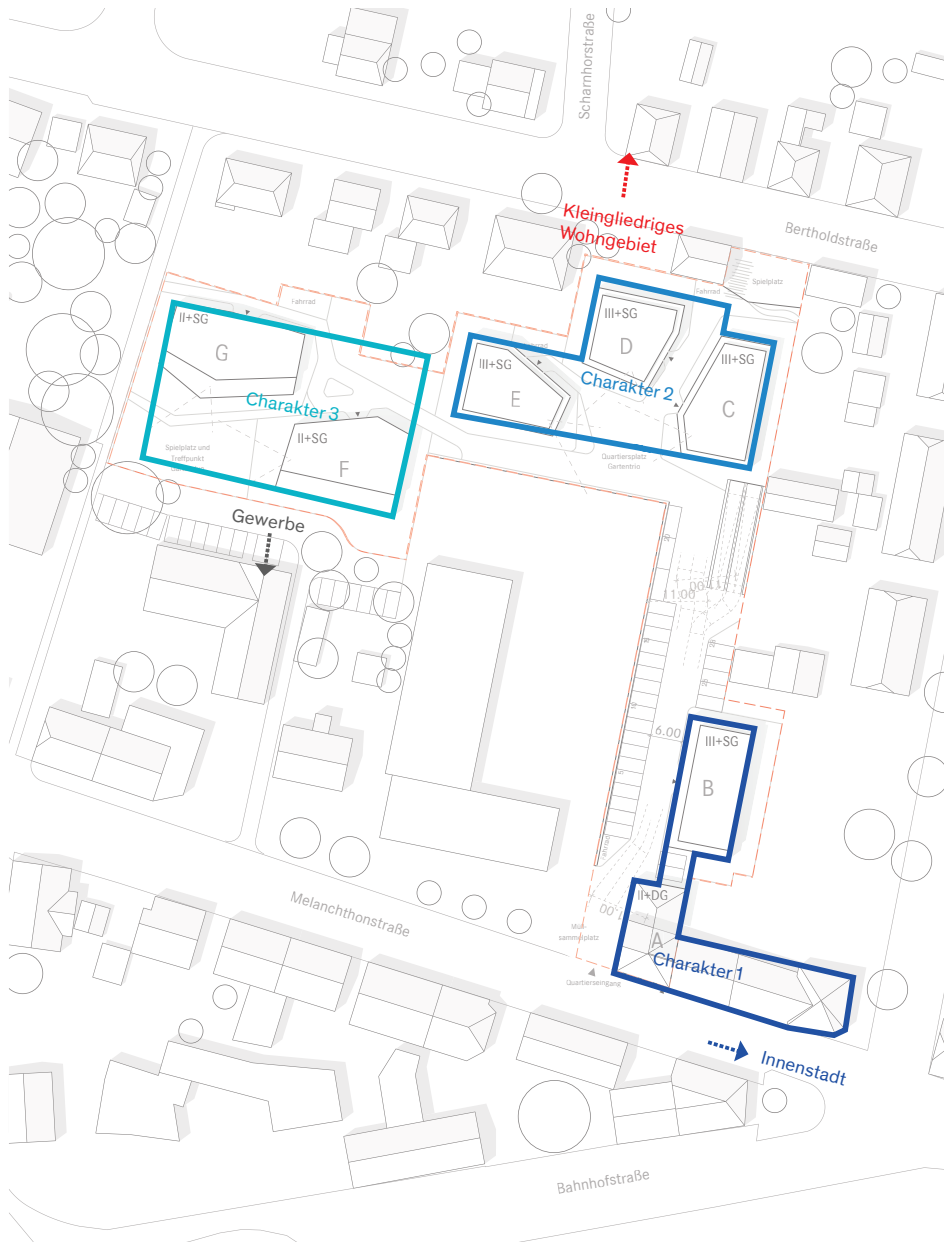

Städtebauliches Konzept

Lageplan 1:1.000

Betonpflaster

Pflaster beige

Rasenpflaster

Staudenbeete

Bodendecker

Rasen

Städtebauliches Konzept

Integration in die bestehende Stadtstruktur / Bildung eines heterogenen Wohnquartiers

Verkehr und Wege

Perspektivische Darstellung

Qualität durch Begrünung

Perspektivische Darstellung

Städtebauliches Konzept

Konzeptschnitt Nord-Süd | 1:500